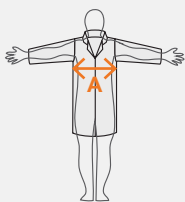

Do not bleach

Iron low temp

Do not tumble dry

Dry clean PCE only

Size Chart

Measurements in CM	XS	S	M	L	XL	2XL	3XL	4XL	5XL	6XL
To fit (A)	49	52	55	58	61	64	67	70	73	77

Product Datasheet

Commodity Code

6105900000

Country of Origin

Pakistan

Product Code	Barcode	Size	Colour	Product Code	Barcode	Size	Colour
892959900	5056622010397	XSmall	Black	892945900	5056622010090	XSmall	Navy
892959901	5056622010403	Small	Black	892945901	5056622010106	Small	Navy
892959903	5056622010410	Medium	Black	892945903	5056622010113	Medium	Navy
892959905	5056622010427	Large	Black	892945905	5056622010120	Large	Navy
892959907	5056622010434	XLarge	Black	892945907	5056622010137	XLarge	Navy
892959909	5056622010441	2XLarge	Black	892945909	5056622010144	2XLarge	Navy
892959911	5056622010458	3XLarge	Black	892945911	5056622010151	3XLarge	Navy
892959913	5056622010465	4XLarge	Black	892945913	5056622010168	4XLarge	Navy
892959915	5056622010472	5XLarge	Black	892945915	5056622010175	5XLarge	Navy
892959917	5056622010489	6XLarge	Black	892945917	5056622010182	6XLarge	Navy