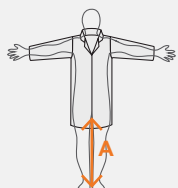

Washcare Symbols

Wash cycle

Do not bleach

Iron at medium temperature

Tumble dry at low temperature

Dry clean PCE only

Size Chart

Measurements in CM	28	30	32	34	36	38	40	42	44	46	48	50	52	54	56	58
Inside leg	29.5	29.5	29.5	29.5	29.5	29.5	29.5	29.5	29.5	29.5	29.5	29.5	29.5	29.5	29.5	29.5

Product Datasheet

Commodity Code
6203490000

Country of Origin
Pakistan

Product Code	Barcode	Size	Colour	Product Code	Barcode	Size	Colour
893182028	5056622012759	28" Reg	Black	893446028	5056622013718	28" Reg	Navy
893182030	5056622012766	30" Reg	Black	893446030	5056622013725	30" Reg	Navy
893182032	5056622012773	32" Reg	Black	893446032	5056622013732	32" Reg	Navy
893182034	5056622012780	34" Reg	Black	893446034	5056622013749	34" Reg	Navy
893182036	5056622012797	36" Reg	Black	893446036	5056622013756	36" Reg	Navy
893182038	5056622012803	38" Reg	Black	893446038	5056622013763	38" Reg	Navy
893182040	5056622012810	40" Reg	Black	893446040	5056622013770	40" Reg	Navy
893182042	5056622012827	42" Reg	Black	893446042	5056622013787	42" Reg	Navy
893182044	5056622012834	44" Reg	Black	893446044	5056622013794	44" Reg	Navy
893182046	5056622012841	46" Reg	Black	893446046	5056622013800	46" Reg	Navy
893182048	5056622012858	48" Reg	Black	893446048	5056622013817	48" Reg	Navy
893182050	5056622012865	50" Reg	Black	893446050	5056622013824	50" Reg	Navy
893182052	5056622012872	52" Reg	Black	893446052	5056622013831	52" Reg	Navy
893182054	5056622012889	54" Reg	Black	893446054	5056622013848	54" Reg	Navy
893182056	5056622012896	56" Reg	Black	893446056	5056622013855	56" Reg	Navy
893182058	5056622012902	58" Reg	Black	893446058	5056622013862	58" Reg	Navy