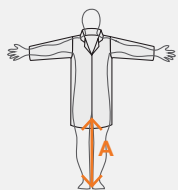

Washcare Symbols

Wash cycle

Do not bleach

Iron at medium temperature

Tumble dry at low temperature

Dry clean PCE only

Size Chart

Measurements in CM	28	30	32	34	36	38	40	42	44	46	48	50	52	54	56	58
Inside leg	27	27	27	27	27	27	27	27	27	27	27	27	27	27	27	27

Product Datasheet

Commodity Code
6203490000

Country of Origin
Pakistan

Product Code	Barcode	Size	Colour	Product Code	Barcode	Size	Colour
893438028	5056622013558	28" Reg	Black	893437028	5056622013398	28" Reg	Navy
893438030	5056622013565	30" Reg	Black	893437030	5056622013404	30" Reg	Navy
893438032	5056622013572	32" Reg	Black	893437032	5056622013411	32" Reg	Navy
893438034	5056622013589	34" Reg	Black	893437034	5056622013428	34" Reg	Navy
893438036	5056622013596	36" Reg	Black	893437036	5056622013435	36" Reg	Navy
893438038	5056622013602	38" Reg	Black	893437038	5056622013442	38" Reg	Navy
893438040	5056622013619	40" Reg	Black	893437040	5056622013459	40" Reg	Navy
893438042	5056622013626	42" Reg	Black	893437042	5056622013466	42" Reg	Navy
893438044	5056622013633	44" Reg	Black	893437044	5056622013473	44" Reg	Navy
893438046	5056622013640	46" Reg	Black	893437046	5056622013480	46" Reg	Navy
893438048	5056622013657	48" Reg	Black	893437048	5056622013497	48" Reg	Navy
893438050	5056622013664	50" Reg	Black	893437050	5056622013503	50" Reg	Navy
893438052	5056622013671	52" Reg	Black	893437052	5056622013510	52" Reg	Navy
893438054	5056622013688	54" Reg	Black	893437054	5056622013527	54" Reg	Navy
893438056	5056622013695	56" Reg	Black	893437056	5056622013534	56" Reg	Navy
893438058	5056622013701	58" Reg	Black	893437058	5056622013541	58" Reg	Navy