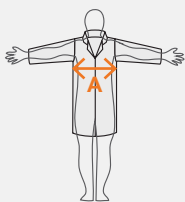

Do not bleach

Iron low temp

Do not tumble dry

Dry clean PCE only

Size Chart

Measurements in CM	XS	S	M	L	XL	2XL	3XL	4XL	5XL	6XL
To fit (A)	48.5	51	53.5	56	58.5	62	63.5	66	68.5	71

Product Datasheet

Commodity Code

6103390000

Country of Origin

Pakistan

Product Code	Barcode	Size	Colour	Product Code	Barcode	Size	Colour
893165900	5056622008998	XSmall	Black	893166900	5056622009094	XSmall	Navy
893165901	5056622009001	Small	Black	893166901	5056622009100	Small	Navy
893165903	5056622009018	Medium	Black	893166903	5056622009117	Medium	Navy
893165905	5056622009025	Large	Black	893166905	5056622009124	Large	Navy
893165907	5056622009032	XLarge	Black	893166907	5056622009131	XLarge	Navy
893165909	5056622009049	2XLarge	Black	893166909	5056622009148	2XLarge	Navy
893165911	5056622009056	3XLarge	Black	893166911	5056622009155	3XLarge	Navy
893165913	5056622009063	4XLarge	Black	893166913	5056622009162	4XLarge	Navy
893165915	5056622009070	5XLarge	Black	893166915	5056622009179	5XLarge	Navy
893165917	5056622009087	6XLarge	Black	893166917	5056622009186	6XLarge	Navy