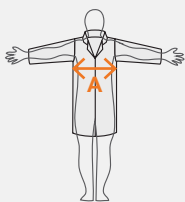

Do not bleach

Iron low temp

Do not tumble dry

Dry clean PCE only

Size Chart

Measurements in CM	XS	S	M	L	XL	2XL	3XL	4XL	5XL	6XL
To fit (A)	48.5	51	53.5	56	58.5	61	63.5	66	68.5	71

Product Datasheet

Commodity Code

6103390000

Country of Origin

Pakistan

Product Code	Barcode	Size	Colour	Product Code	Barcode	Size	Colour
892964900	5056622008899	XSmall	Black	892950900	5056622008790	XSmall	Navy
892964901	5056622008905	Small	Black	892950901	5056622008806	Small	Navy
892964903	5056622008912	Medium	Black	892950903	5056622008813	Medium	Navy
892964905	5056622008929	Large	Black	892950905	5056622008820	Large	Navy
892964907	5056622008936	XLarge	Black	892950907	5056622008837	XLarge	Navy
892964909	5056622008943	2XLarge	Black	892950909	5056622008844	2XLarge	Navy
892964911	5056622008950	3XLarge	Black	892950911	5056622008851	3XLarge	Navy
892964913	5056622008967	4XLarge	Black	892950913	5056622008868	4XLarge	Navy
892964915	5056622008974	5XLarge	Black	892950915	5056622008875	5XLarge	Navy
892964917	5056622008981	6XLarge	Black	892950917	5056622008882	6XLarge	Navy